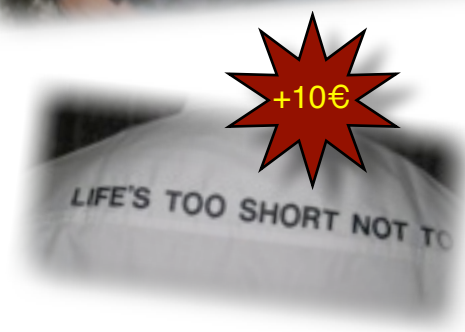

Deze zijn te bestellen tijdens elke rit of via de bestelbon die u in bijlage vindt.

Pour un supplément de 10€, également disponibles avec, dans le dos, la devise MG : 'Life's too short not to'

Voor een meerprijs van 10€ kunnen, op de rug, voorzien worden met de MGlijfspreuk: 'Life's too short not to'